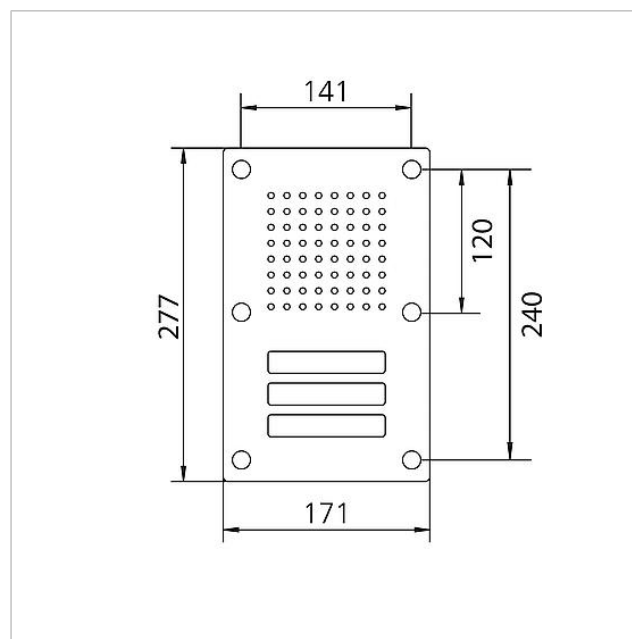

Platine de rue Siedle
Classic Audio
CL 111-3 R-02

200042893

Page 3