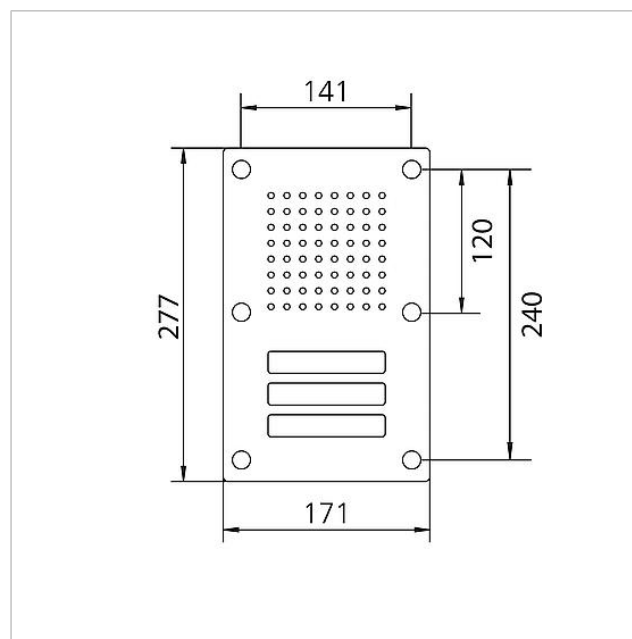

Siedle Classic dørstation
audio
CL 111-3 R-02

200042893

Side 2