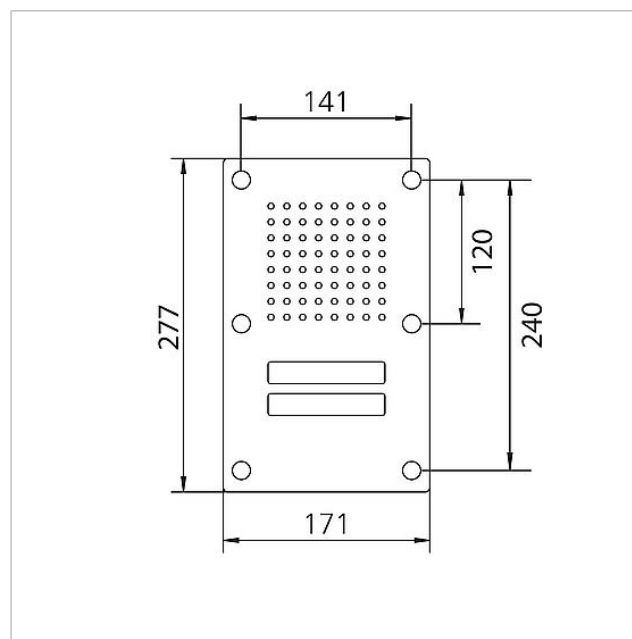

Siedle Classic
dörrstation audio
CL 111-2 R-02

200042892

Sida 2