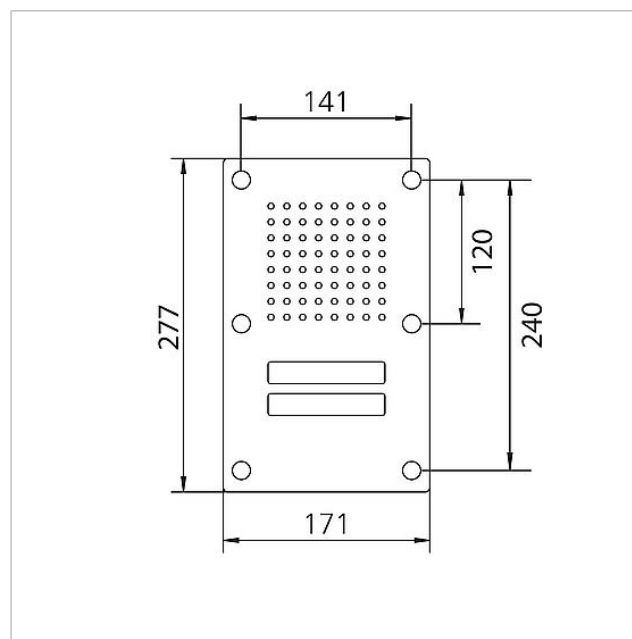

Siedle Classic
deurstation audio
CL 111-2 R-02

200042892

Pagina 2