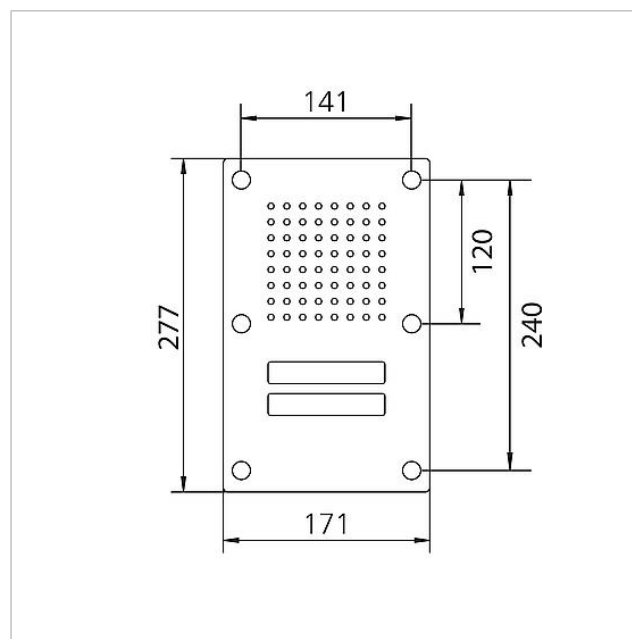

Platine de rue Siedle
Classic Audio
CL 111-2 R-02

200042892

Page 3