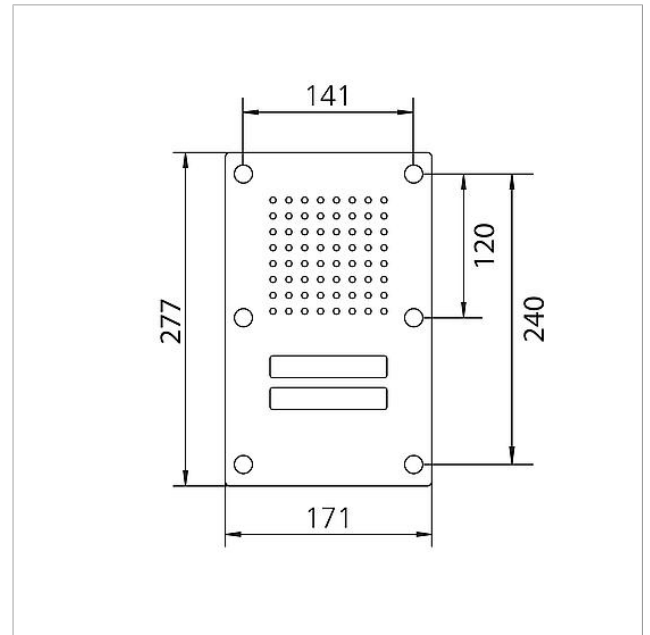

Zeichnungen / Montage