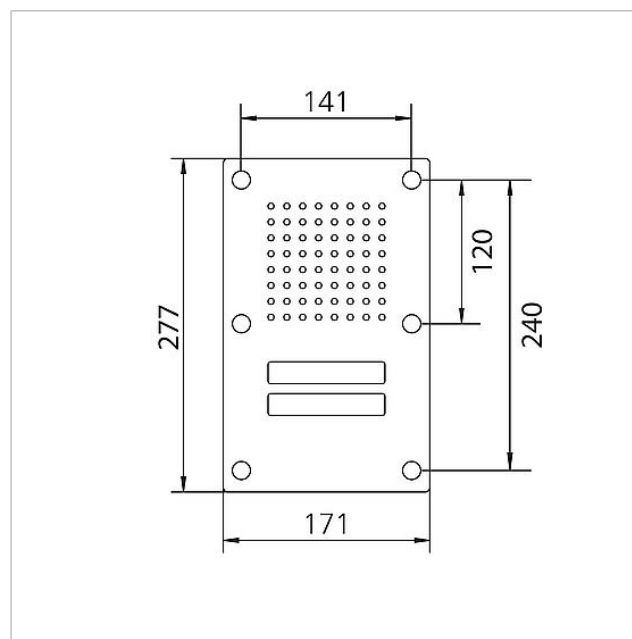

Siedle Classic dørstation
audio
CL 111-2 R-02

200042892

Side 2