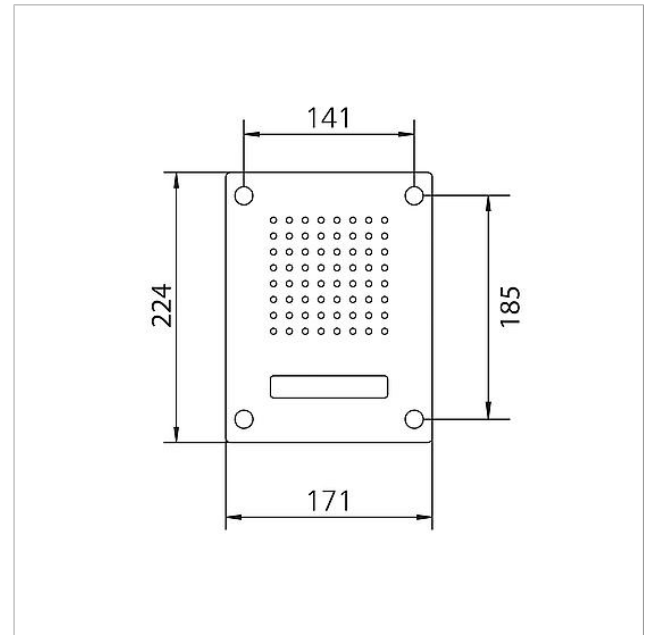

Siedle Classic
deurstation audio
CL 111-1 R-02

200042891

Pagina 2