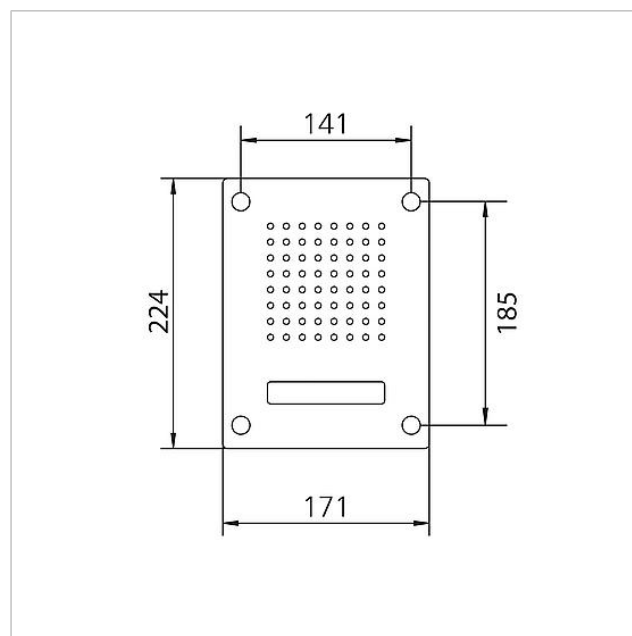

Siedle Classic
deurstation audio
CL 111-1 R-02

200042891

Pagina 2