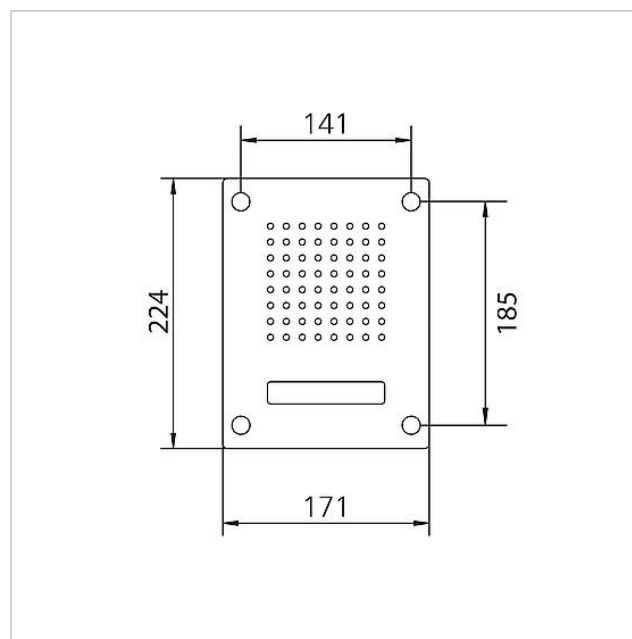

Siedle Classic
deurstation audio
CL 111-1 R-02

200042891

Pagina 2