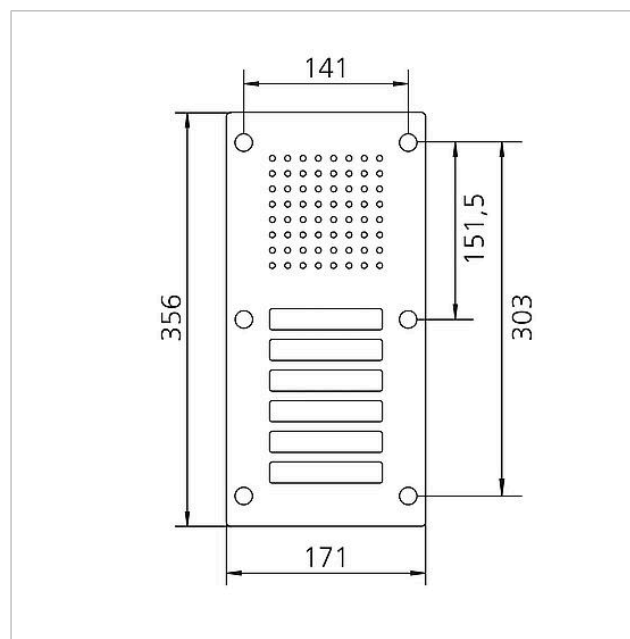

Platine de rue Siedle
Classic Audio
CL 111-6 N-02

200042890

Page 3