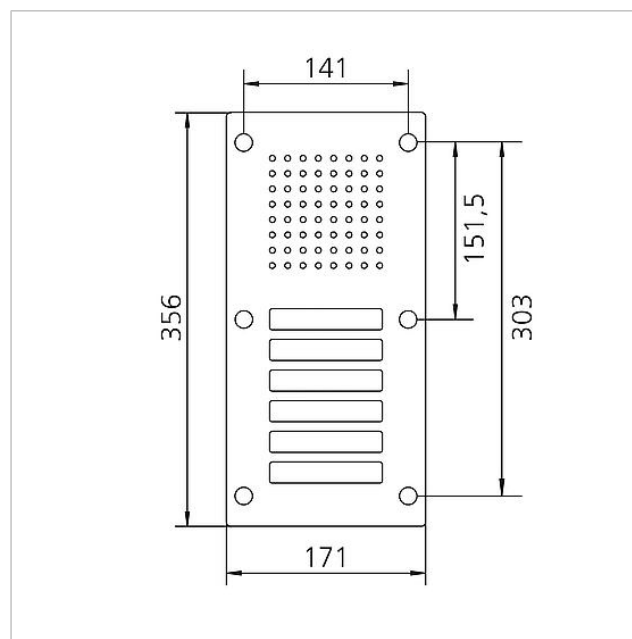

Platine de rue Siedle
Classic Audio
CL 111-6 N-02

200042890

Page 3