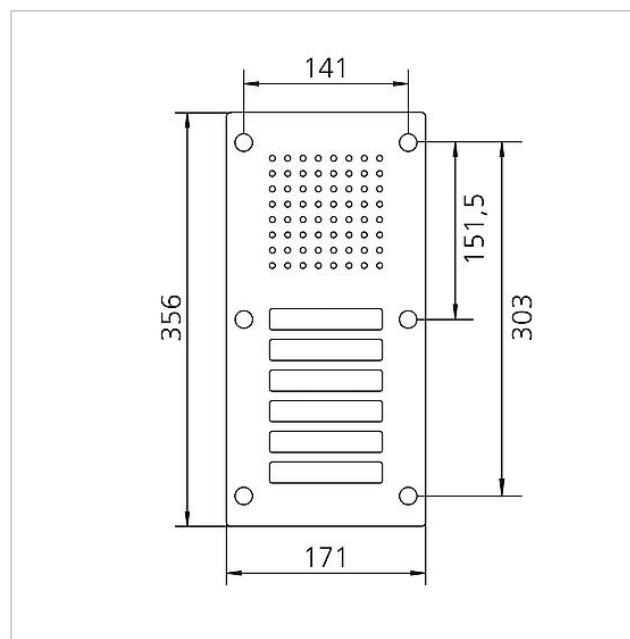

Platine de rue Siedle
Classic Audio
CL 111-6 N-02

200042890

Page 3