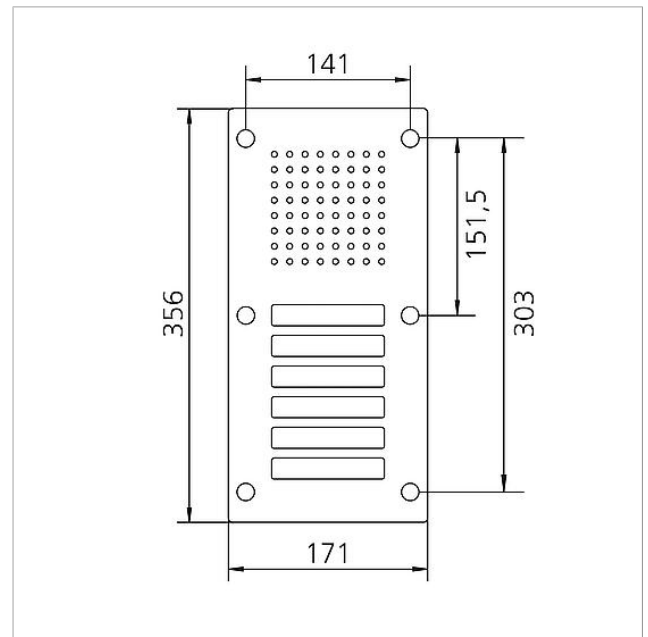

Zeichnungen / Montage