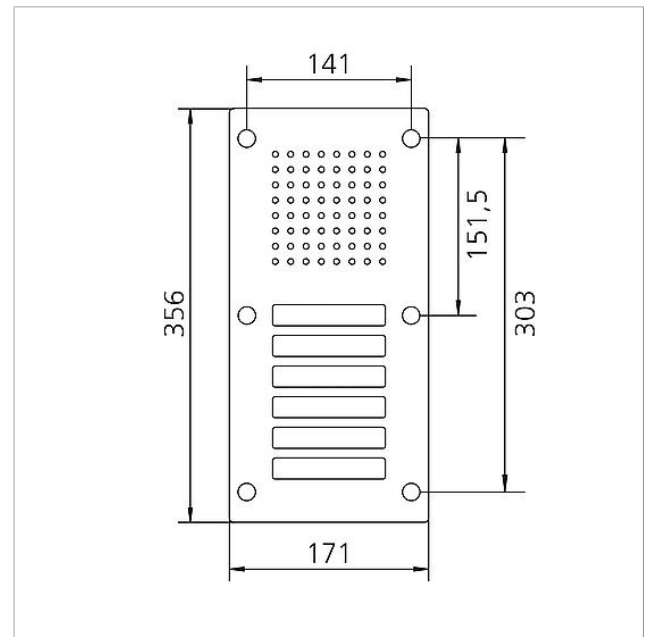

Zeichnungen / Montage