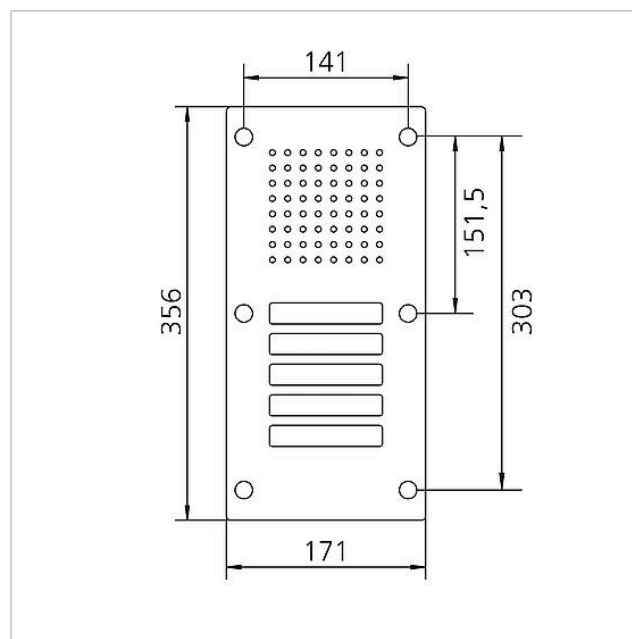

Siedle Classic
deurstation audio
CL 111-5 N-02

200042889

Pagina 2