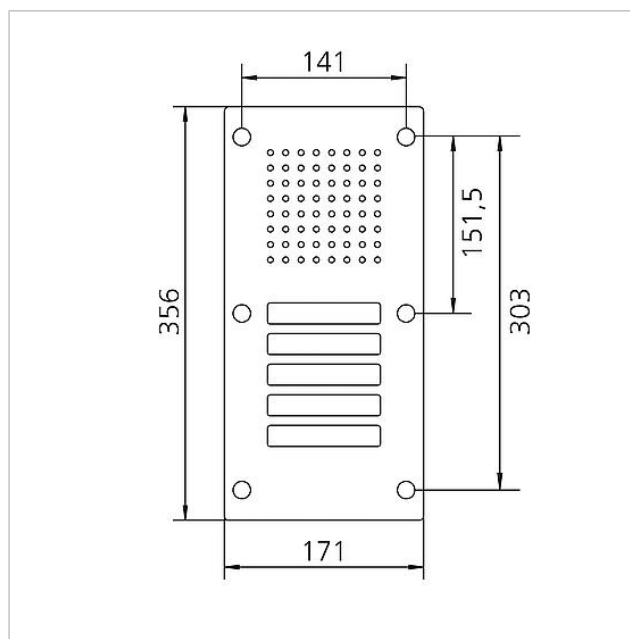

Posto esterno audio
Siedle Classic
CL 111-5 N-02

200042889

Pagina 2