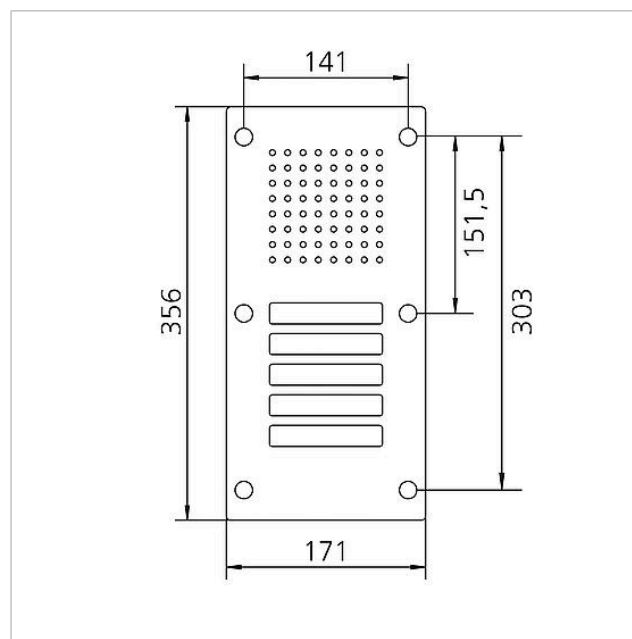

Platine de rue Siedle
Classic Audio
CL 111-5 N-02

200042889

Page 3