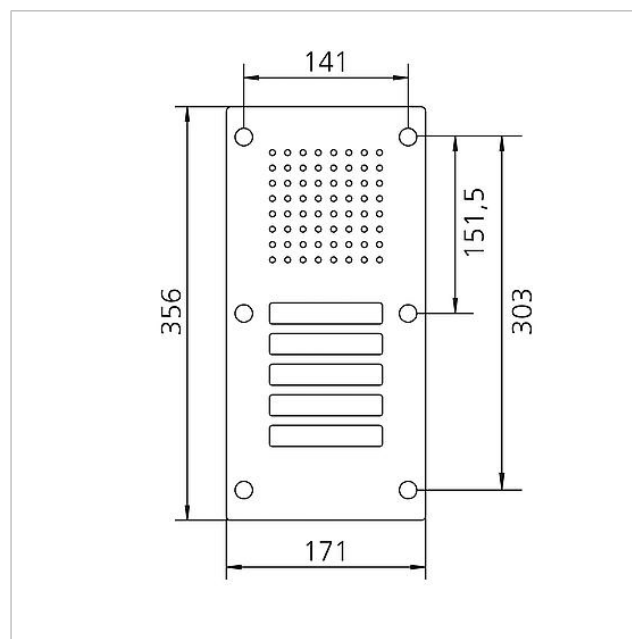

Platine de rue Siedle
Classic Audio
CL 111-5 N-02

200042889

Page 3