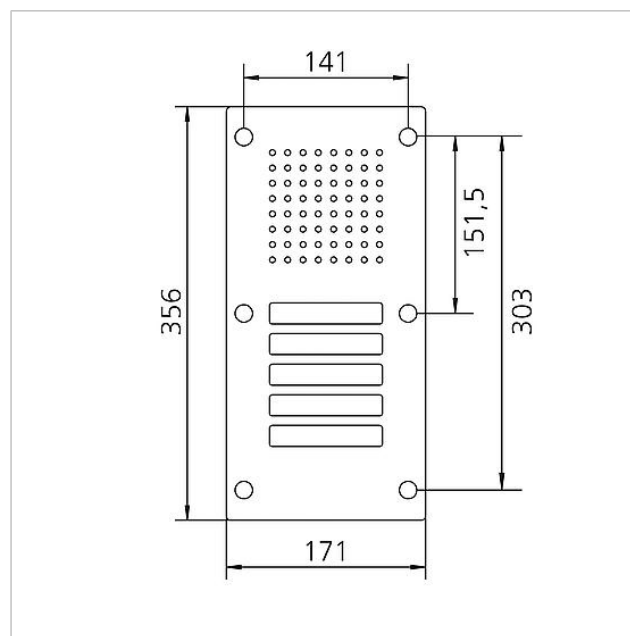

Platine de rue Siedle
Classic Audio
CL 111-5 N-02

200042889

Page 3