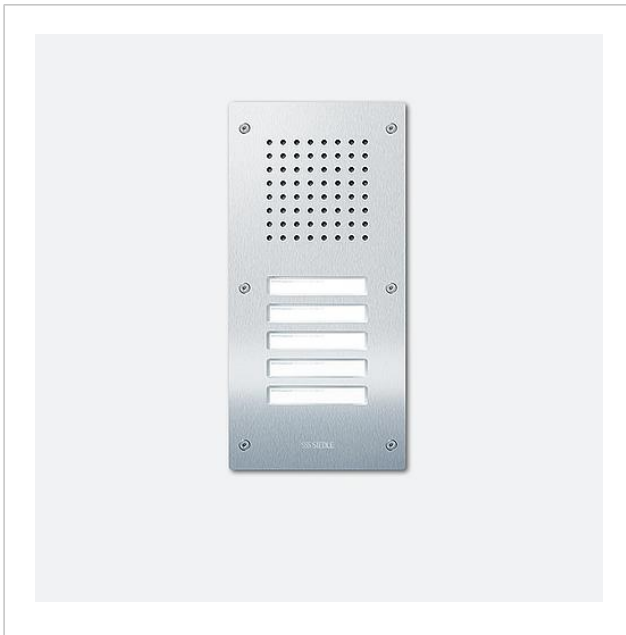

Zeichnungen / Montage