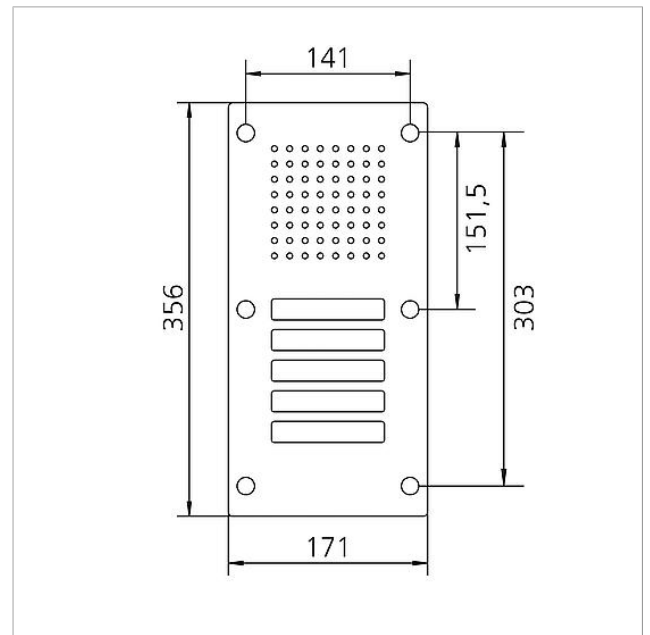

Zeichnungen / Montage