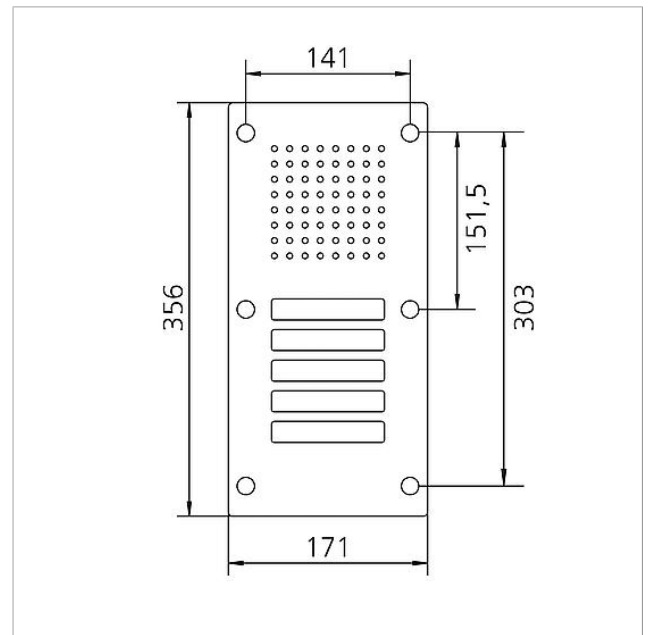

Zeichnungen / Montage