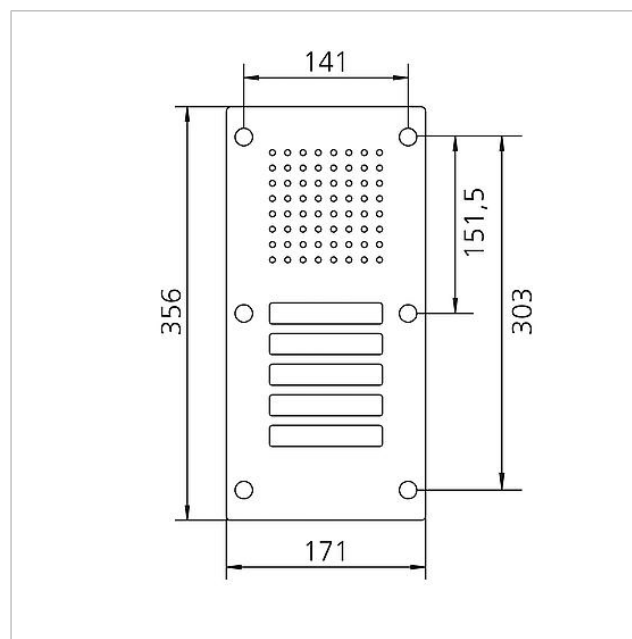

Siedle Classic dørstation
audio
CL 111-5 N-02

200042889

Side 2