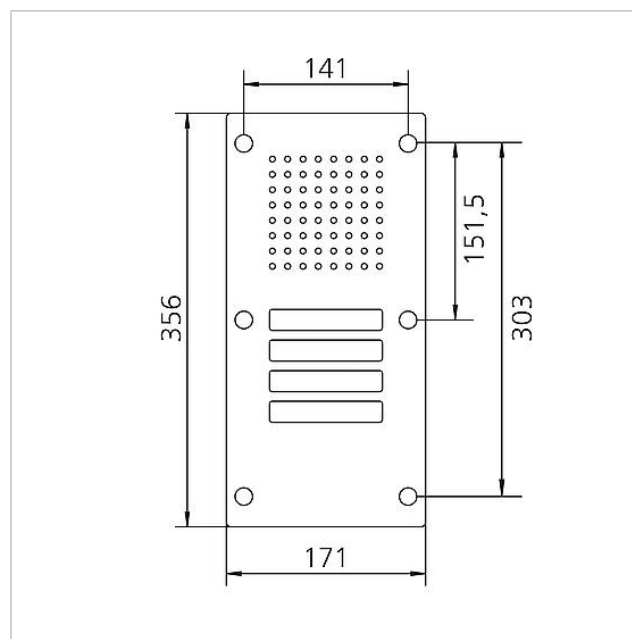

Siedle Classic
dörrstation audio
CL 111-4 N-02

200042888

Sida 2