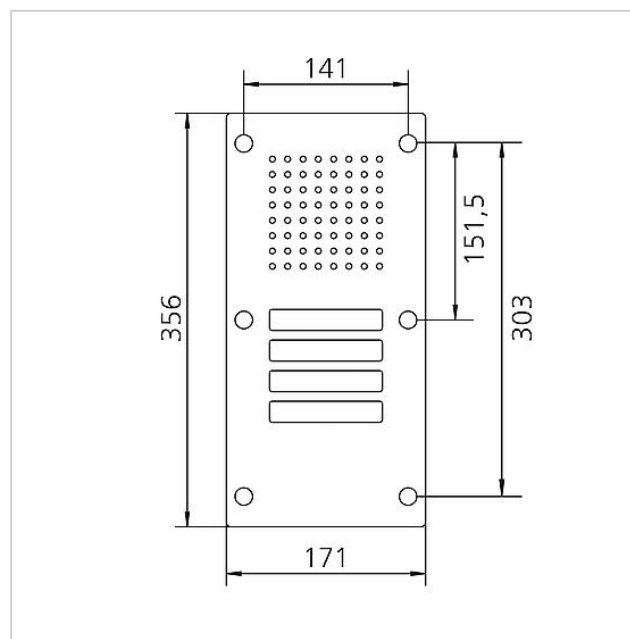

Siedle Classic
deurstation audio
CL 111-4 N-02

200042888

Pagina 2