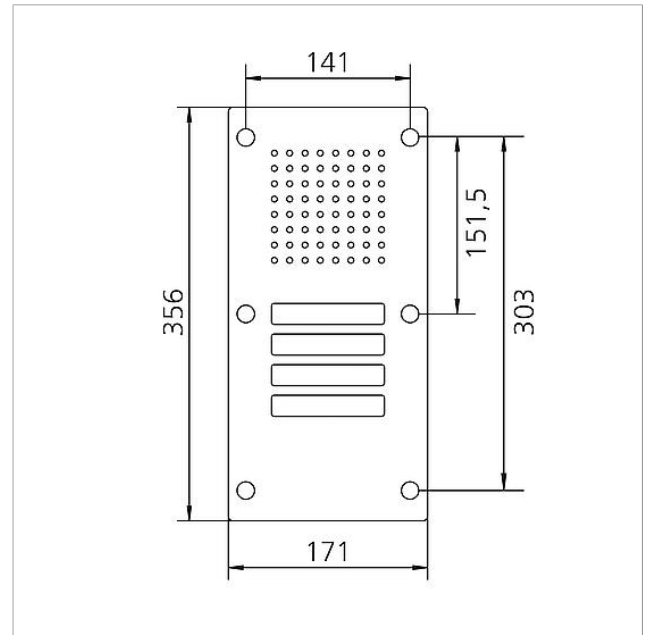

Posto esterno audio
Siedle Classic
CL 111-4 N-02

200042888

Pagina 2