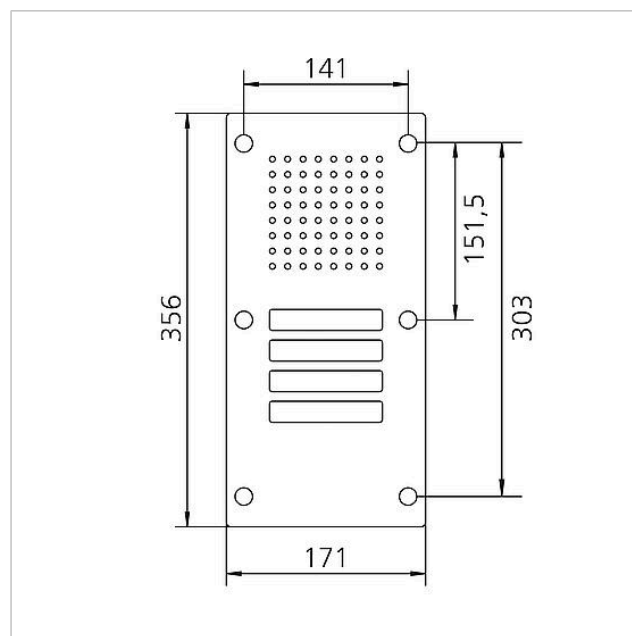

Platine de rue Siedle
Classic Audio
CL 111-4 N-02

200042888

Page 3