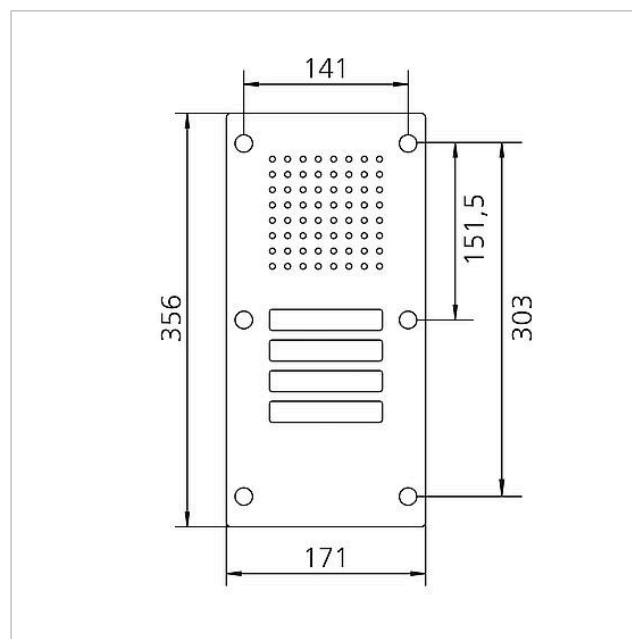

Siedle Classic dørstation
audio
CL 111-4 N-02

200042888

Side 2