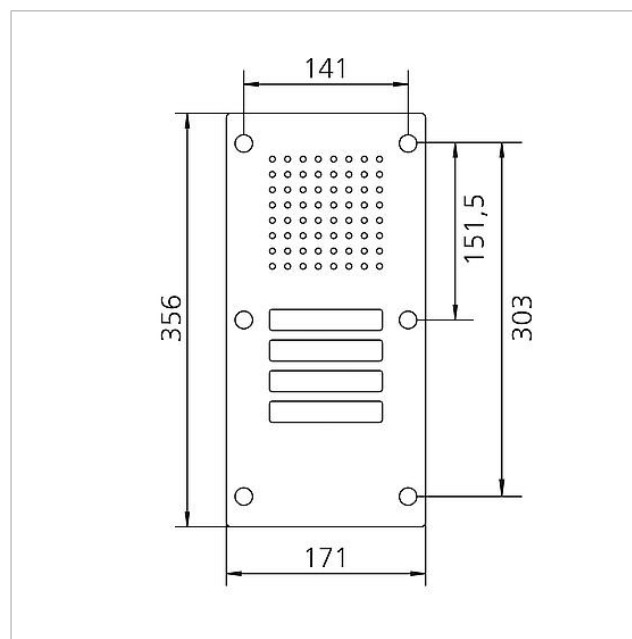

Siedle Classic dørstation
audio
CL 111-4 N-02

200042888

Side 2