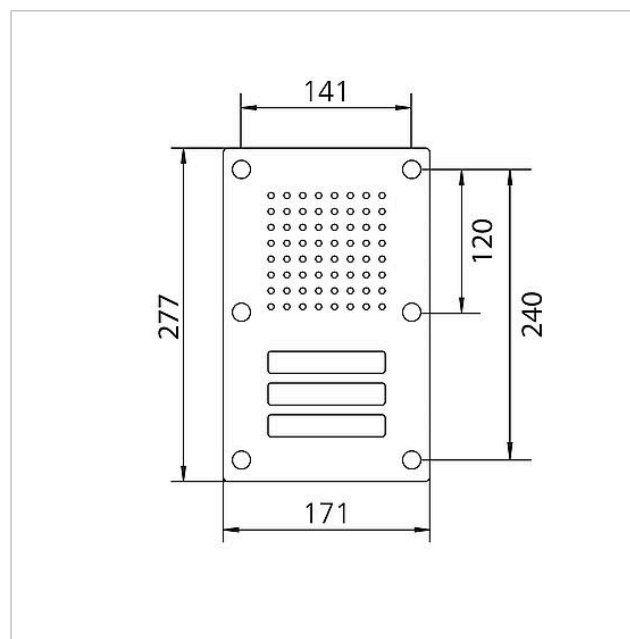

Siedle Classic
dörrstation audio
CL 111-3 N-02

200042887

Sida 2