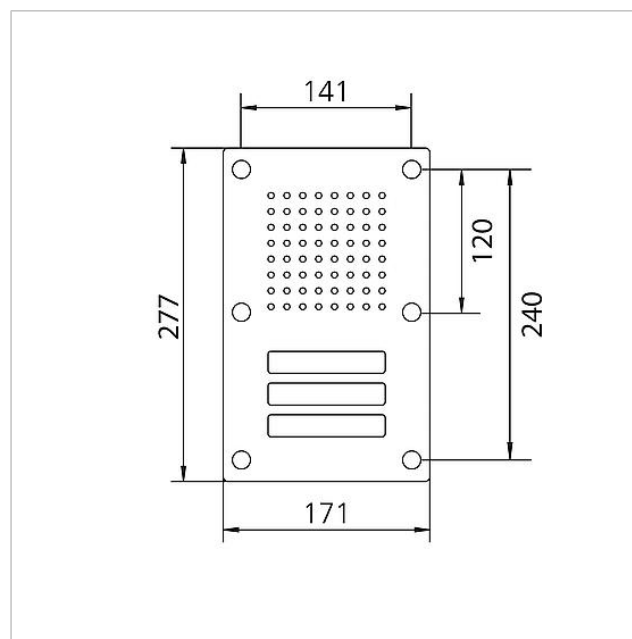

Siedle Classic
deurstation audio
CL 111-3 N-02

200042887

Pagina 2