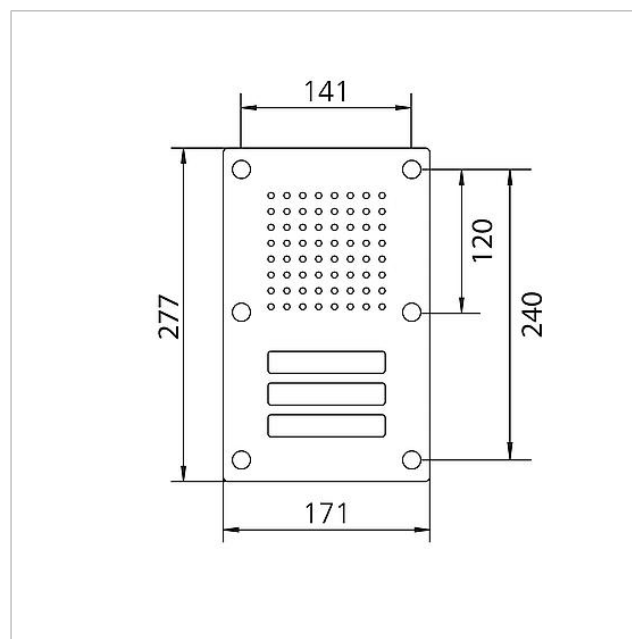

Platine de rue Siedle
Classic Audio
CL 111-3 N-02

200042887

Page 3