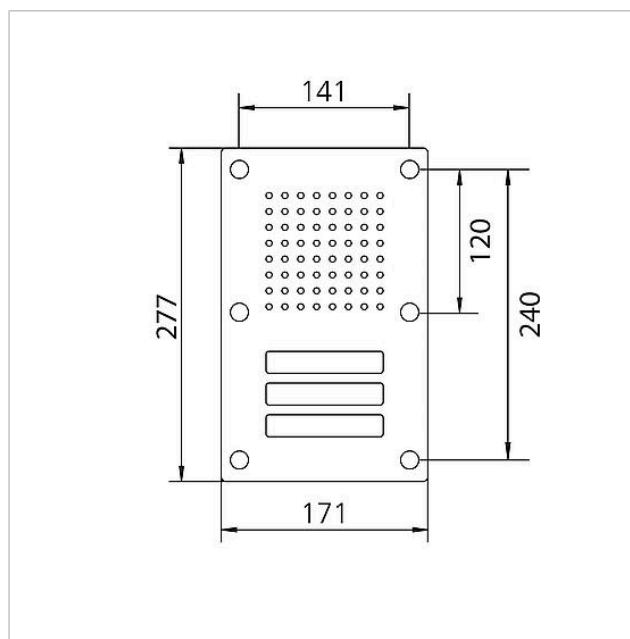

Platine de rue Siedle
Classic Audio
CL 111-3 N-02

200042887

Page 3