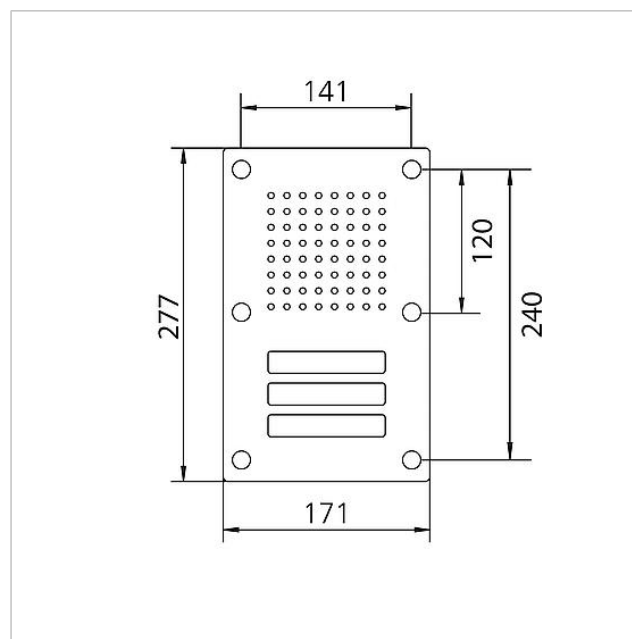

Siedle Classic dørstation
audio
CL 111-3 N-02

200042887

Side 2