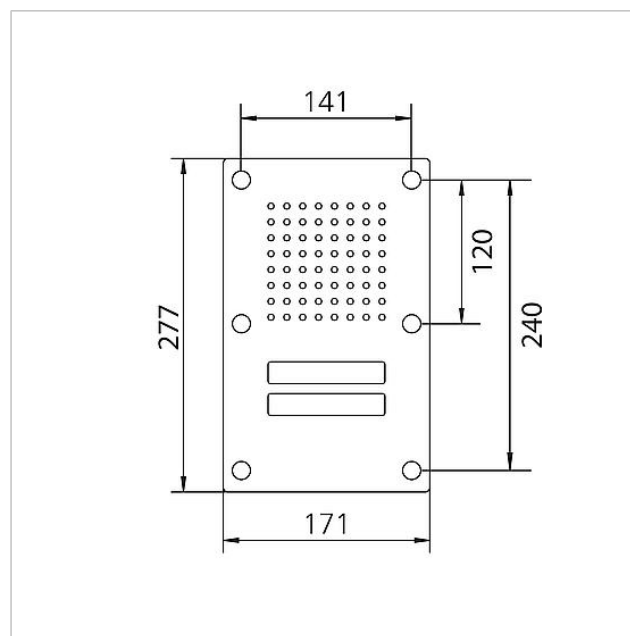

Siedle Classic
deurstation audio
CL 111-2 N-02

200042886

Pagina 2