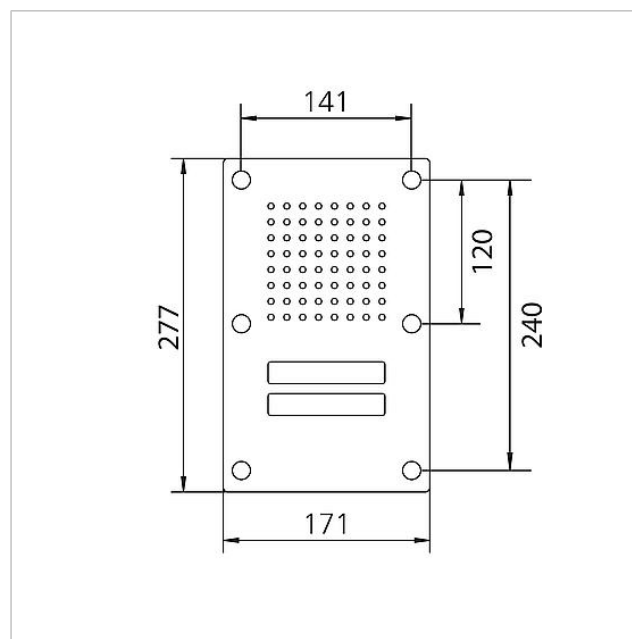

Siedle Classic
deurstation audio
CL 111-2 N-02

200042886

Pagina 2