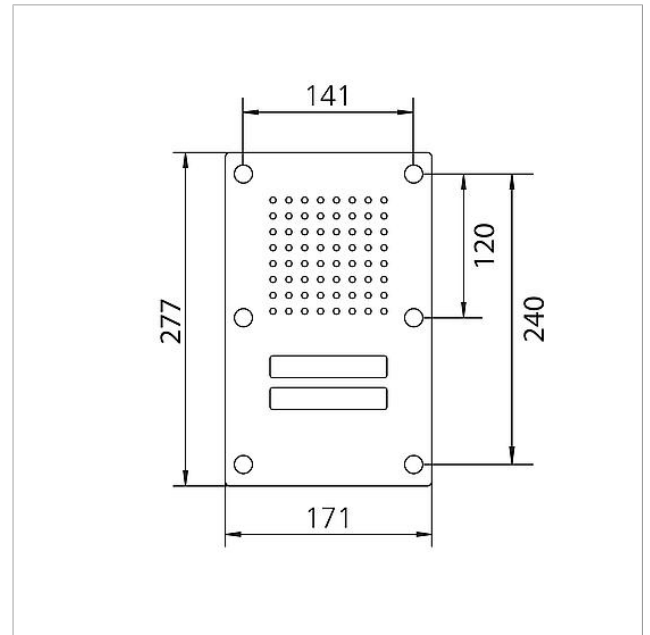

Posto esterno audio
Siedle Classic
CL 111-2 N-02

200042886

Pagina 2