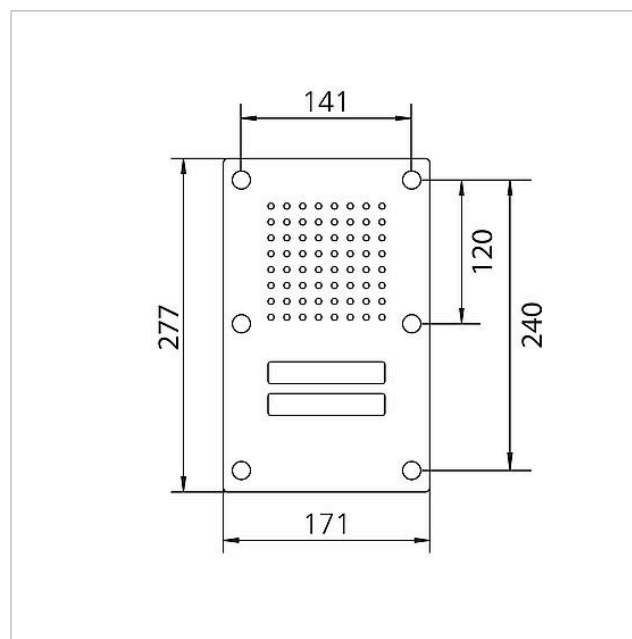

Platine de rue Siedle
Classic Audio
CL 111-2 N-02

200042886

Page 3