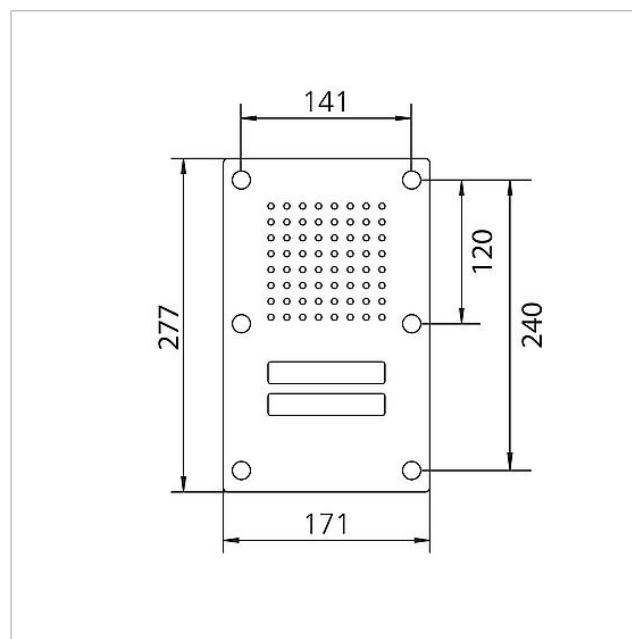

Siedle Classic dørstation
audio
CL 111-2 N-02

200042886

Side 2