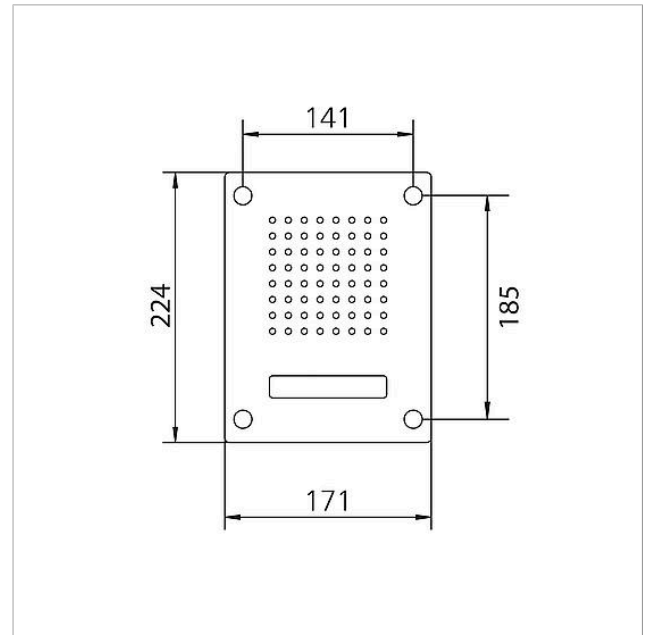

Siedle Classic
dörrstation audio
CL 111-1 N-02

200042885

Sida 2