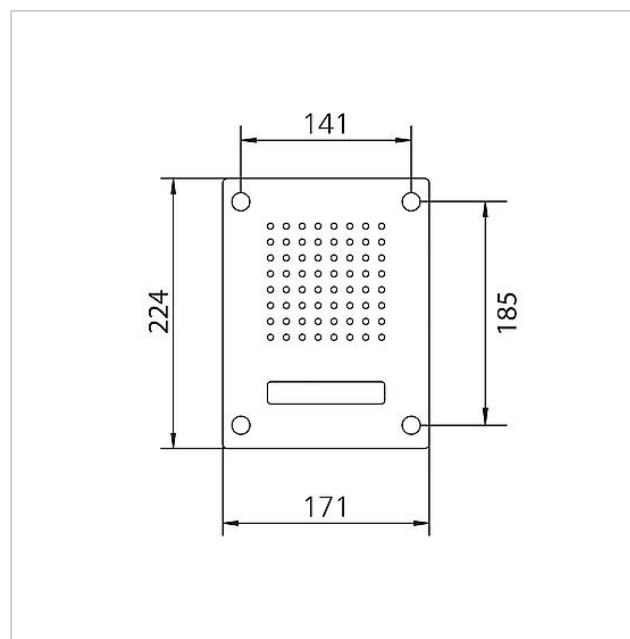

Siedle Classic
deurstation audio
CL 111-1 N-02

200042885

Pagina 2