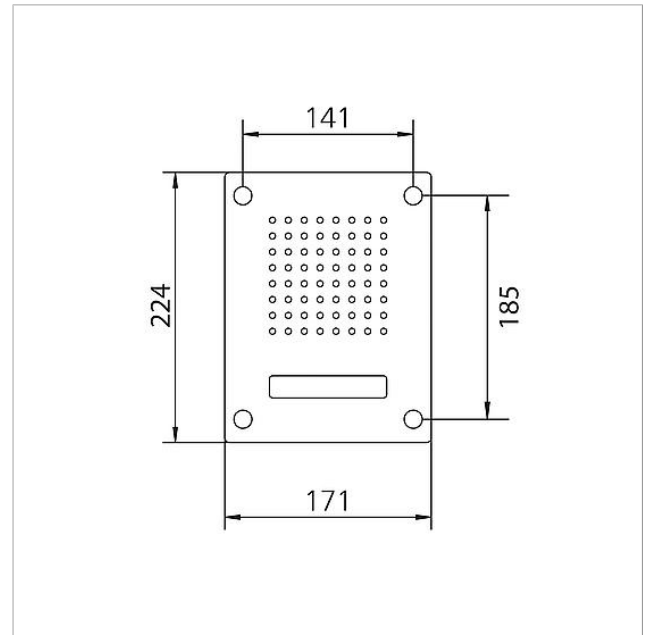

Posto esterno audio
Siedle Classic
CL 111-1 N-02

200042885

Pagina 2