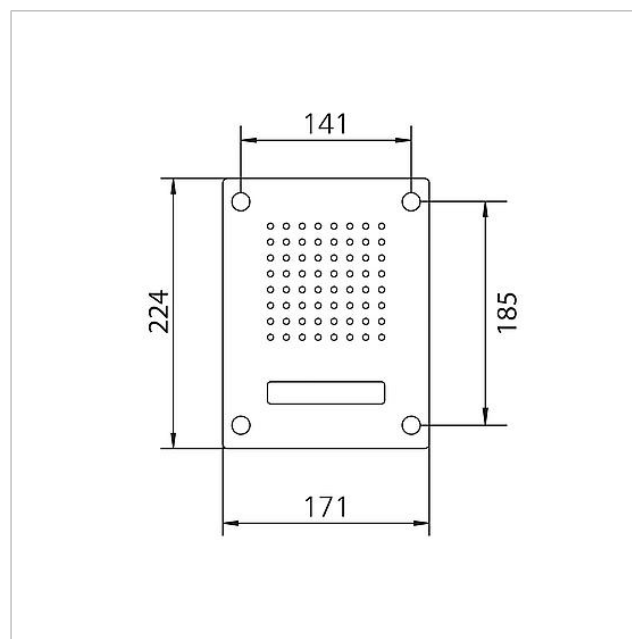

Platine de rue Siedle
Classic Audio
CL 111-1 N-02

200042885

Page 3