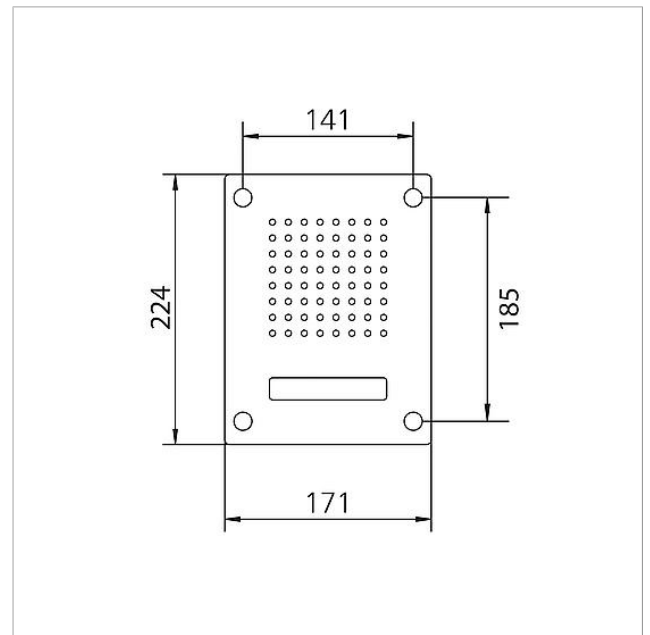

Zeichnungen / Montage