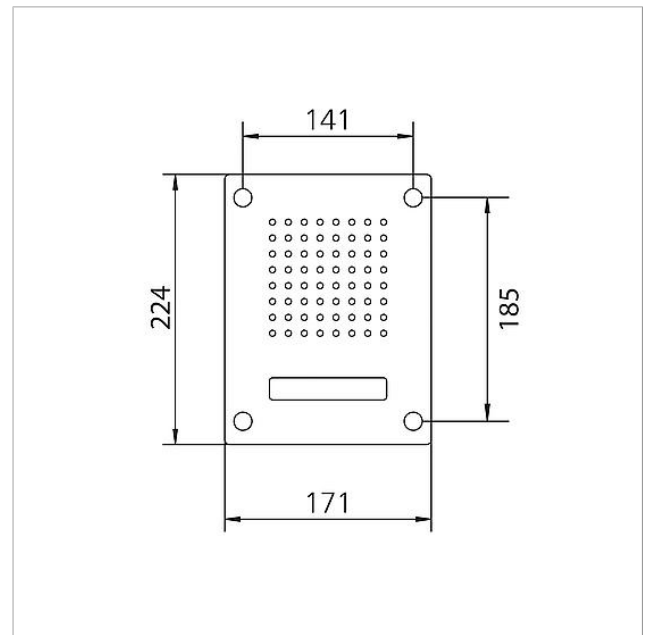

Zeichnungen / Montage