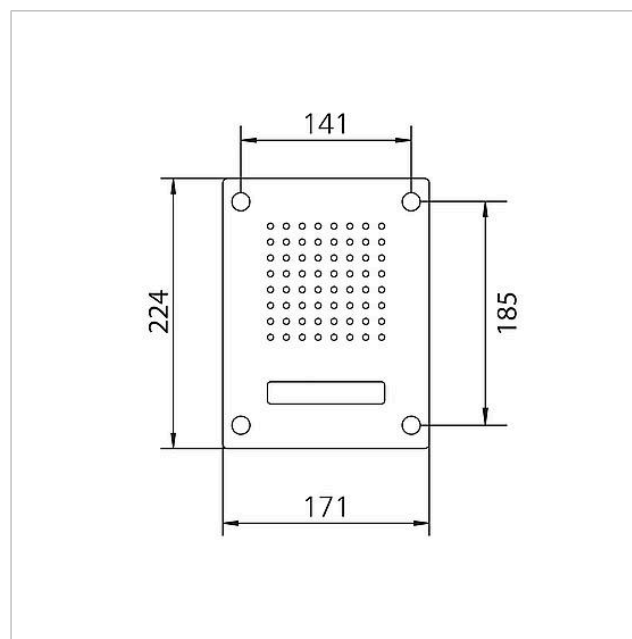

Siedle Classic dørstation
audio
CL 111-1 N-02

200042885

Side 2