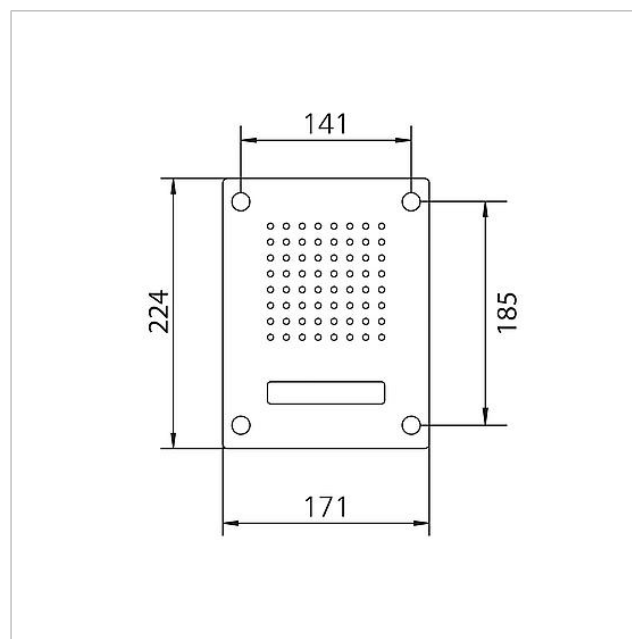

Siedle Classic dørstation
audio
CL 111-1 N-02

200042885

Side 2