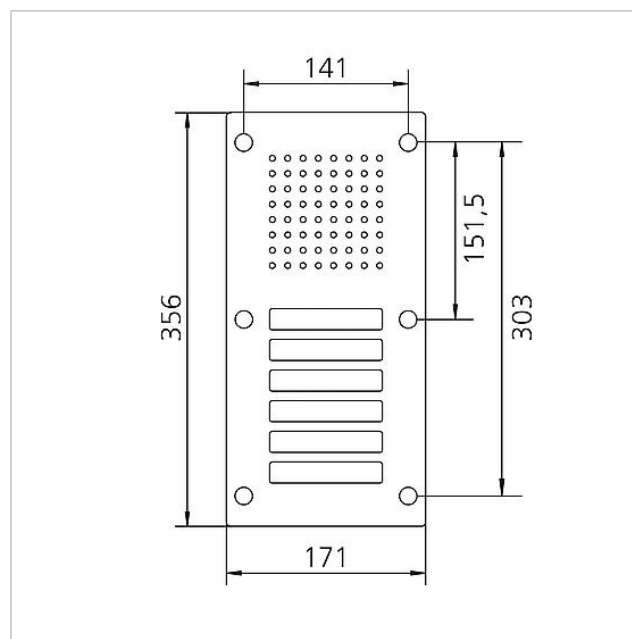

Siedle Classic
deurstation audio
CL 111-6 B-02

200042884

Pagina 2