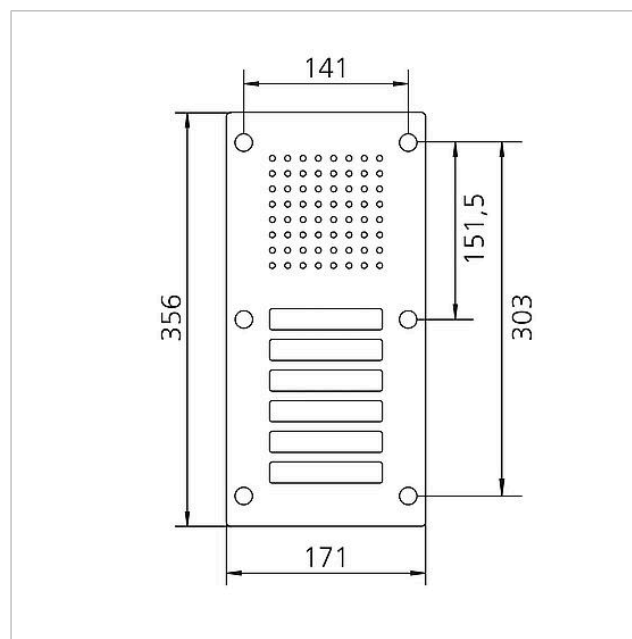

Posto esterno audio
Siedle Classic
CL 111-6 B-02

200042884

Pagina 2