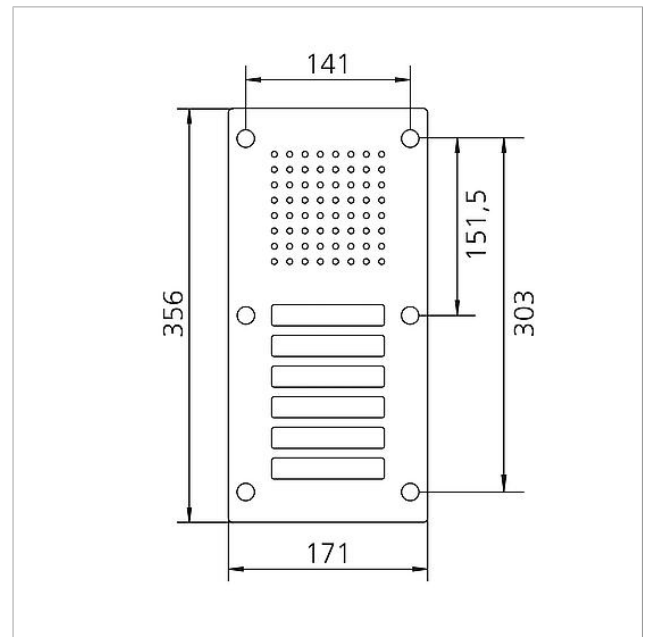

Zeichnungen / Montage