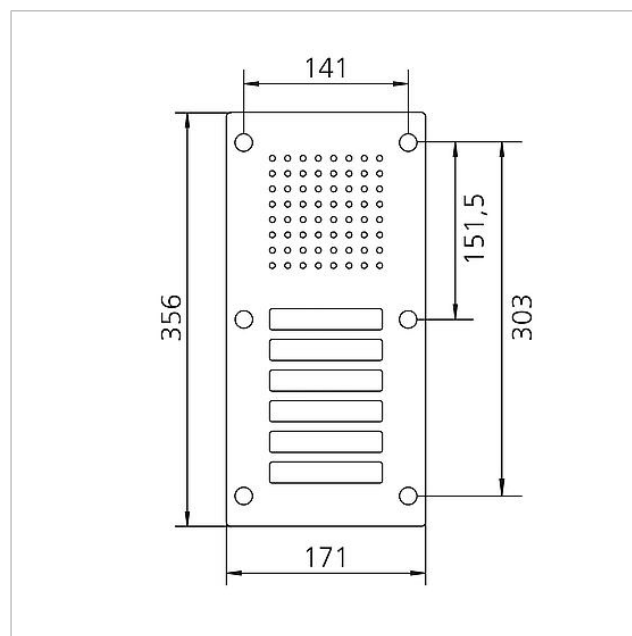

Siedle Classic dørstation
audio
CL 111-6 B-02

200042884

Side 2