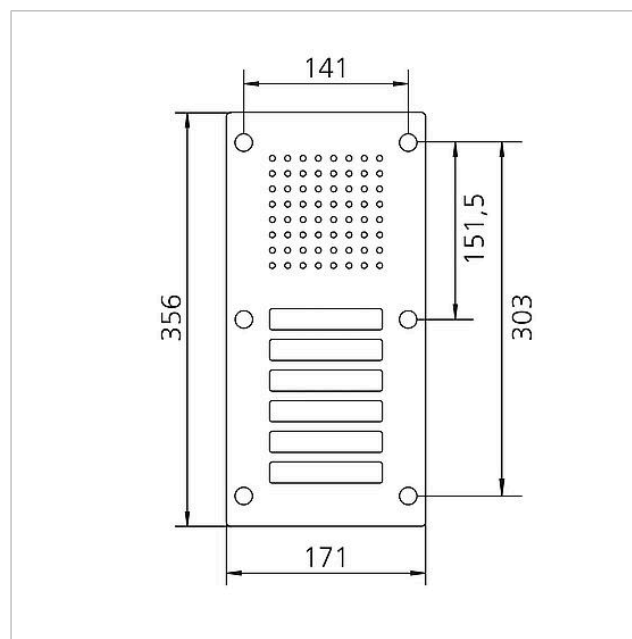

Siedle Classic dørstation
audio
CL 111-6 B-02

200042884

Side 2