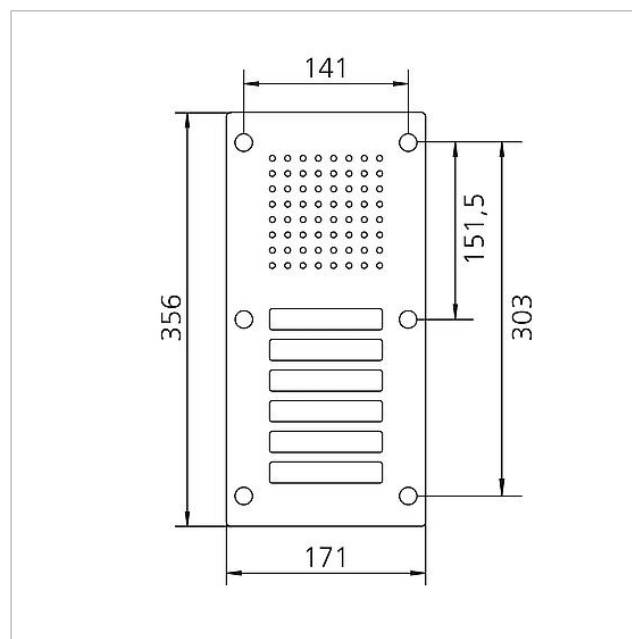

Siedle Classic dørstation
audio
CL 111-6 B-02

200042884

Side 2