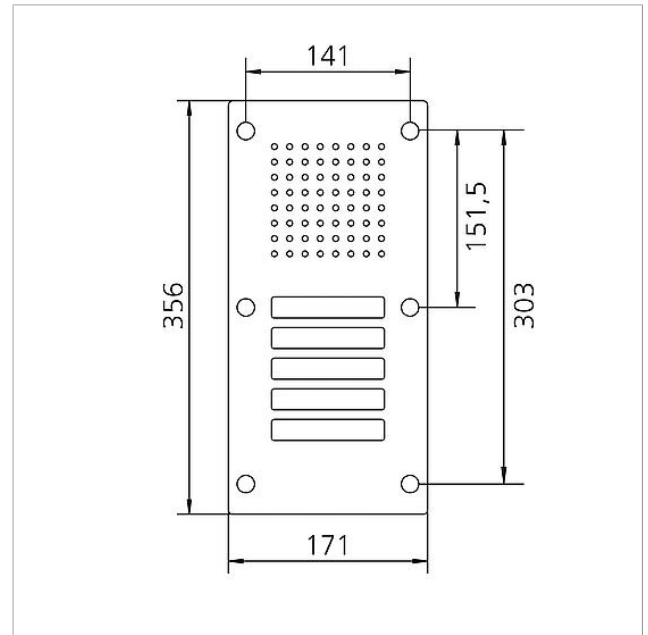

Posto esterno audio
Siedle Classic
CL 111-5 B-02

200042883

Pagina 2