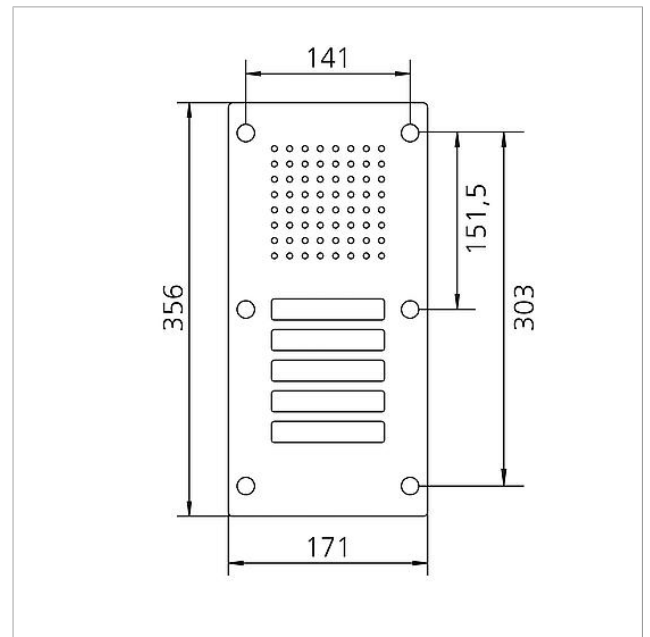

Zeichnungen / Montage