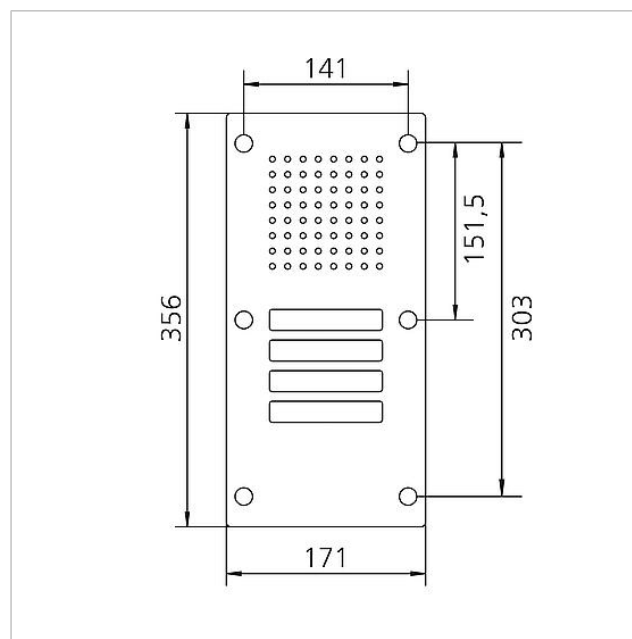

Siedle Classic
dörrstation audio
CL 111-4 B-02

200042882

Sida 2