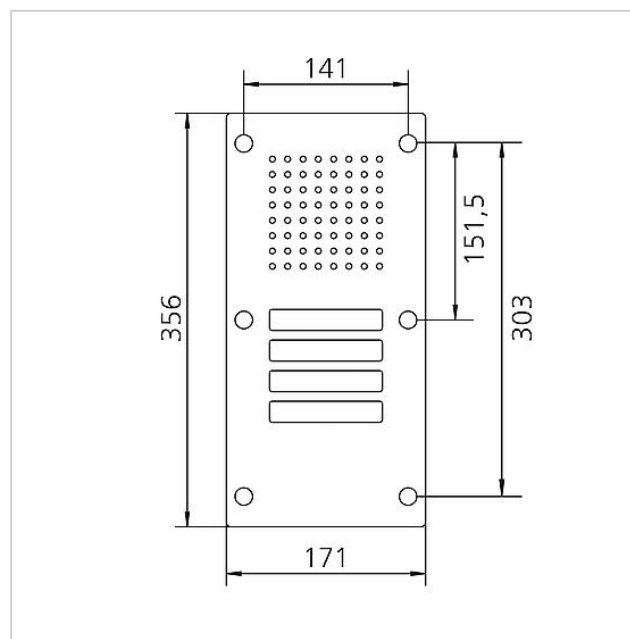

Siedle Classic
deurstation audio
CL 111-4 B-02

200042882

Pagina 2